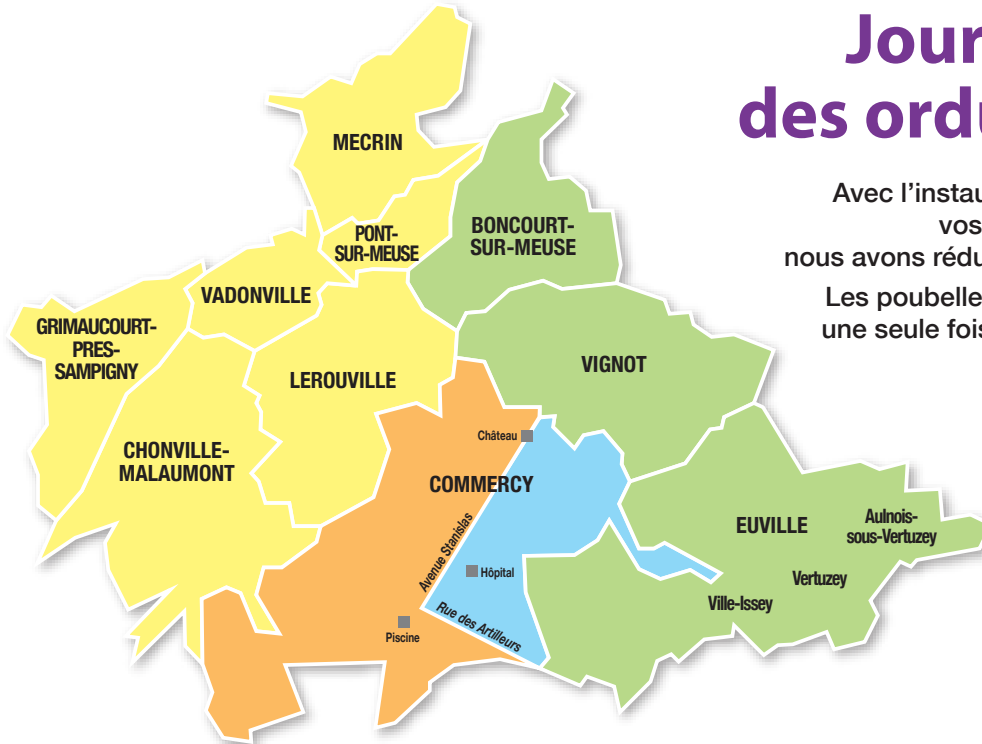

Jours de collecte des ordures ménagères

Avec l'instauration de la redevance incitative, vos efforts ont été payants : nous avons réduit nos ordures ménagères de moitié ! Les poubelles sont donc désormais collectées une seule fois par semaine sur tout le territoire.

- Lundi :** Commercy secteur est
- Mardi :** Boncourt-sur-Meuse, Euville et ses villages et Vignot
- Mercredi :** Chonville-Malaumont, Grimaucourt-près-Sampigny, Lérouvillle, Mécrin, Pont-sur-Meuse et Vadonville
- Jeudi :** Commercy secteur ouest